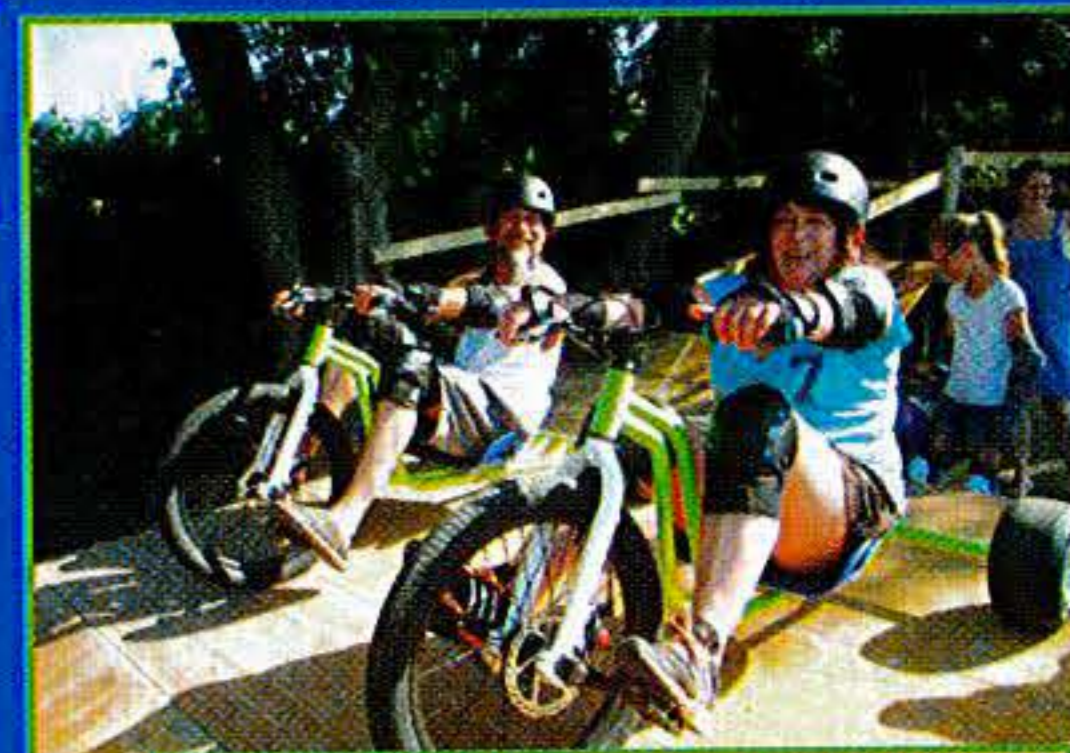

TARIFS Parcours 2H

2018
Trottinette
CROSS
 à partir de 7 ans

	Matin (10-13h)	Ap-Midi (13-19h)
DRIFT & TROTT'	8,5 euros	12 euros
TROTT' enfants	6,5 euros	9 euros
Espace TRACTEURS	3,5 euros	5 euros
BIATH ' SKATE ★ sauf skate (30 min)	4 euros	6 euros

DRIFT - TRIKE
 à partir de 12 ans

Tir & Skate
Sarbacane
BIATH ' SKATE
 à partir de 14 ans électrique

Le PONT du DIABLE

Espace TRACTEURS
 de 4 à 8 ans