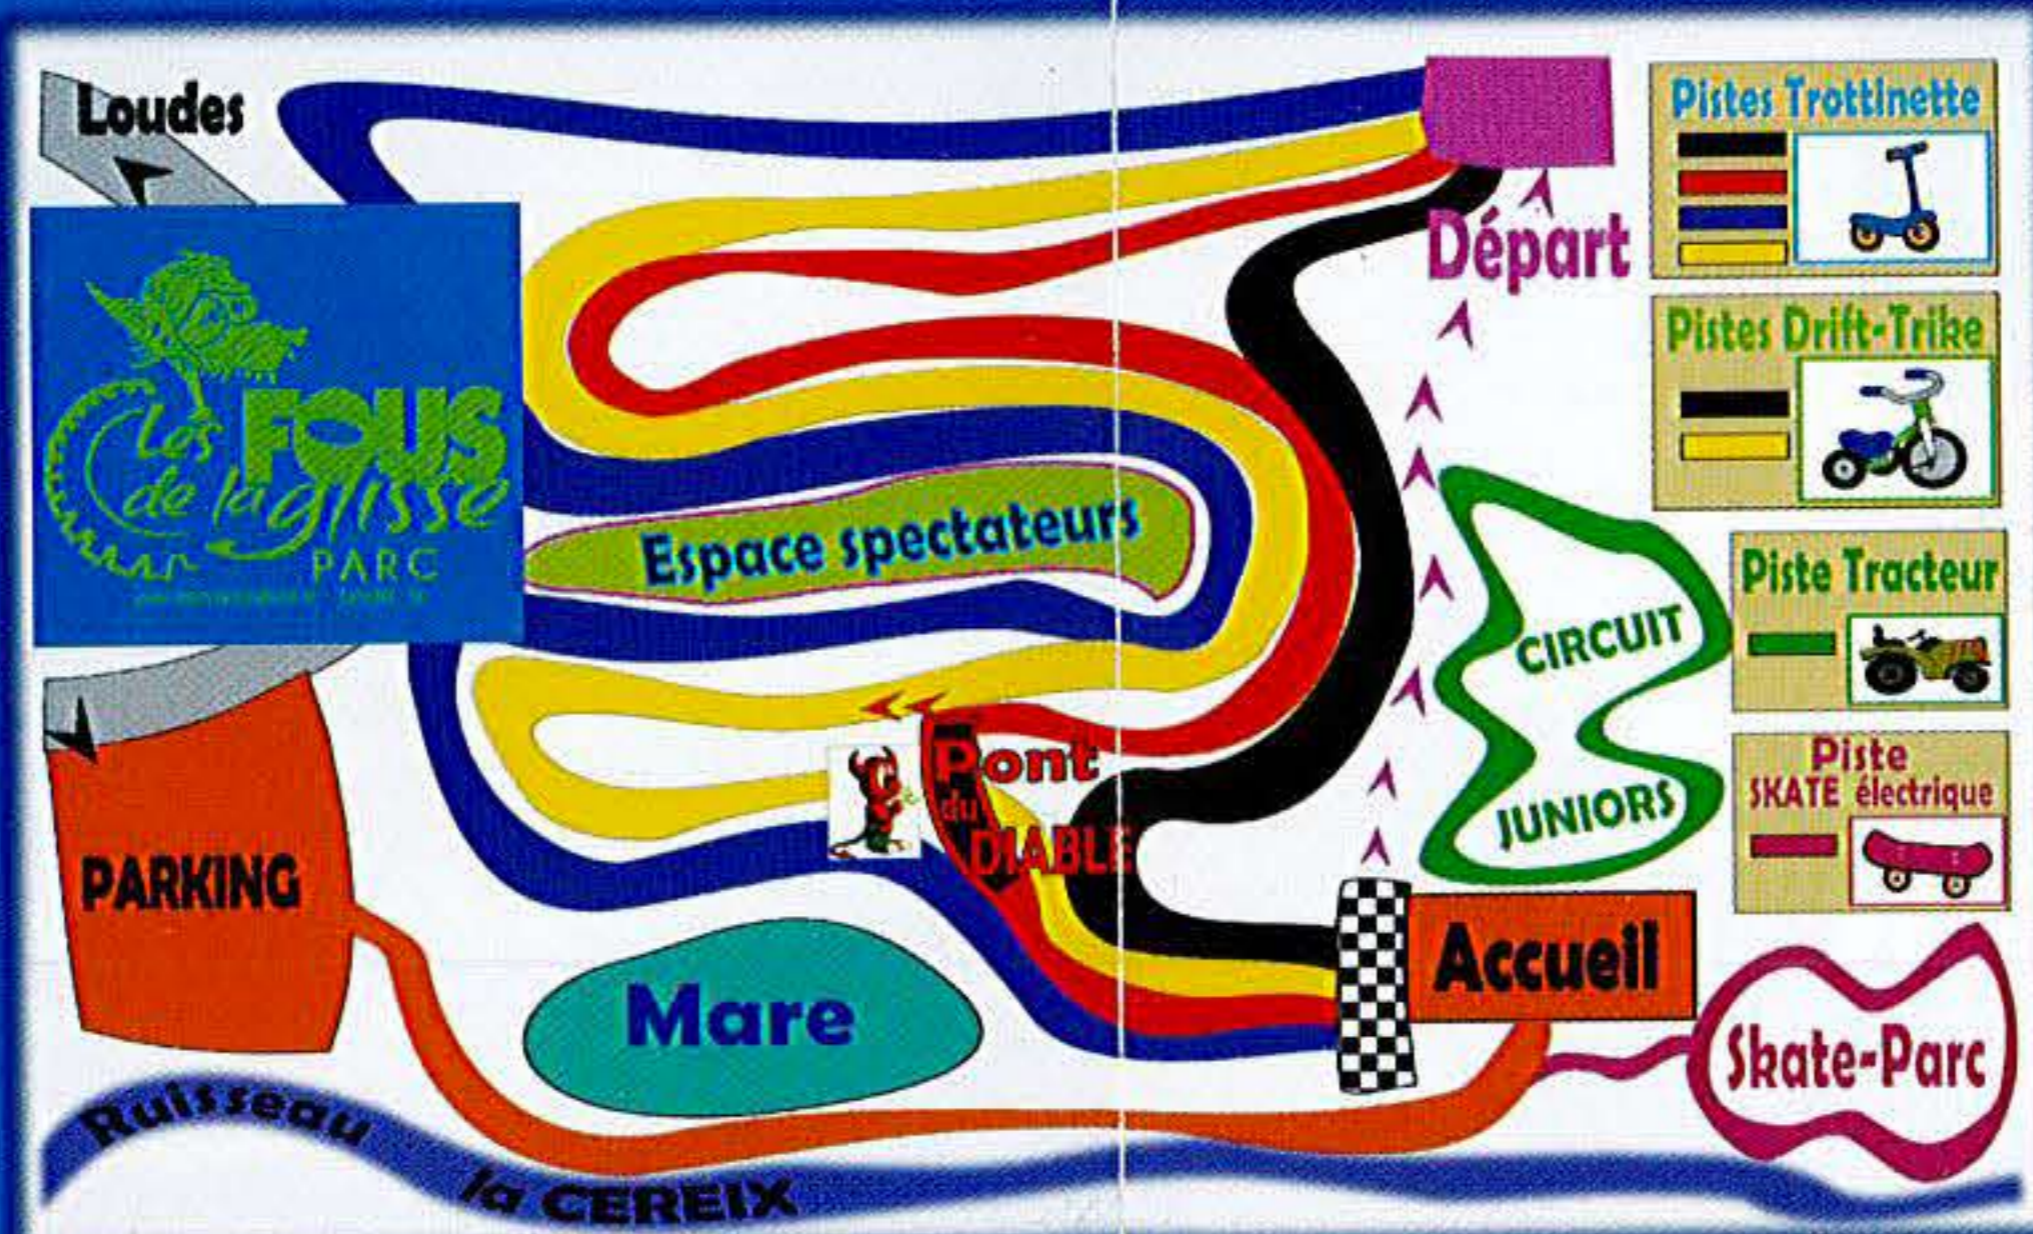

Horaires d'ouverture: 10h - 19h
juillet et août: tous les jours
avril à octobre:
Mercredi & Week-ends (sur réservation)
 Tarifs de groupe à partir de 10 personnes

GPS-Latitude: 45,0919 Longitude: 3,7473

TARIFS Parcours 2H

2018
Trottinette
CROSS
 à partir de 7 ans

	Matin (10-13h)	Ap-Midi (13-19h)
DRIFT & TROTT'	8,5 euros	12 euros
TROTT' enfants	6,5 euros	9 euros
Espace TRACTEURS	3,5 euros	5 euros
BIATH ' SKATE ★ sauf skate (30 min)	4 euros	6 euros

DRIFT - TRIKE
 à partir de 12 ans

Tir & Skate
Sarbacane
BIATH ' SKATE
 à partir de 14 ans électrique

Le PONT du DIABLE

Espace TRACTEURS
 de 4 à 8 ans