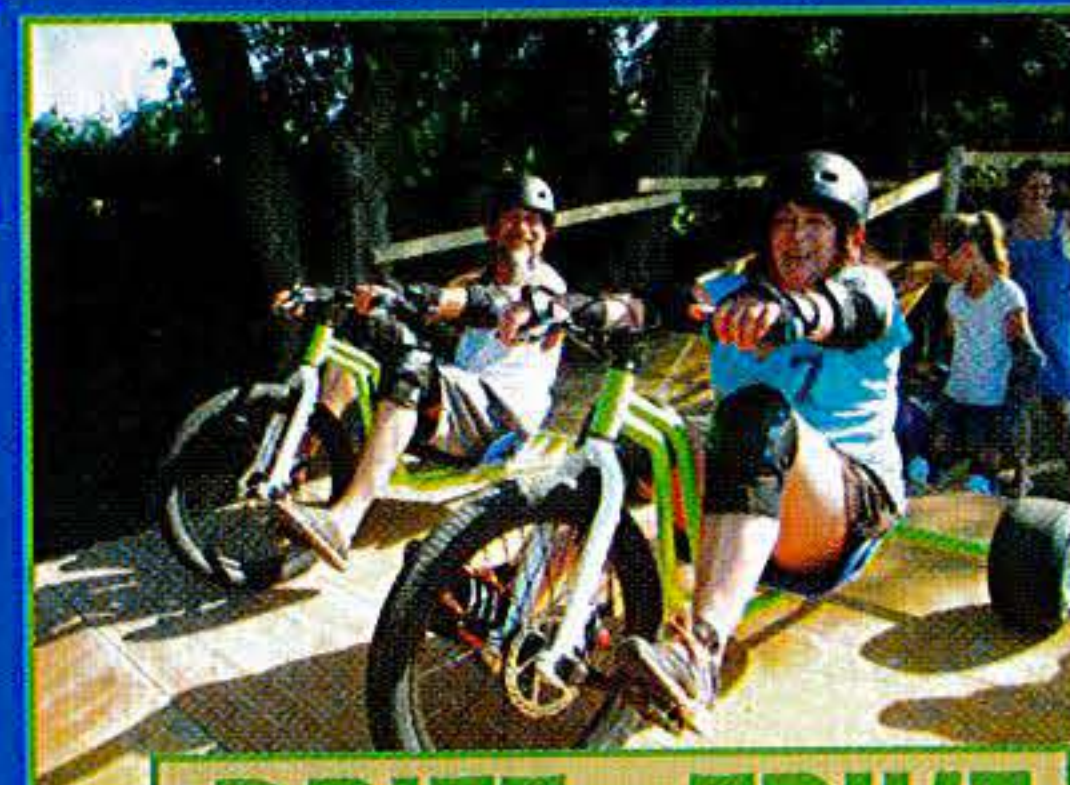

TARIFS Parcours 2H

2018
Trottinette
CROSS
 à partir de 7 ans

	Matin (10-13h)	Ap-Midi (13-19h)
DRIFT & TROTT'	8,5 euros	12 euros
TROTT' enfants	6,5 euros	9 euros
Espace TRACTEURS	3,5 euros	5 euros
BIATH ' SKATE ★ sauf skate (30 min)	4 euros	6 euros

DRIFT - TRIKE
 à partir de 12 ans

Tir & Skate
Sarbacane
BIATH ' SKATE
 à partir de 14 ans électrique

Le PONT du DIABLE

Espace TRACTEURS
 de 4 à 8 ans