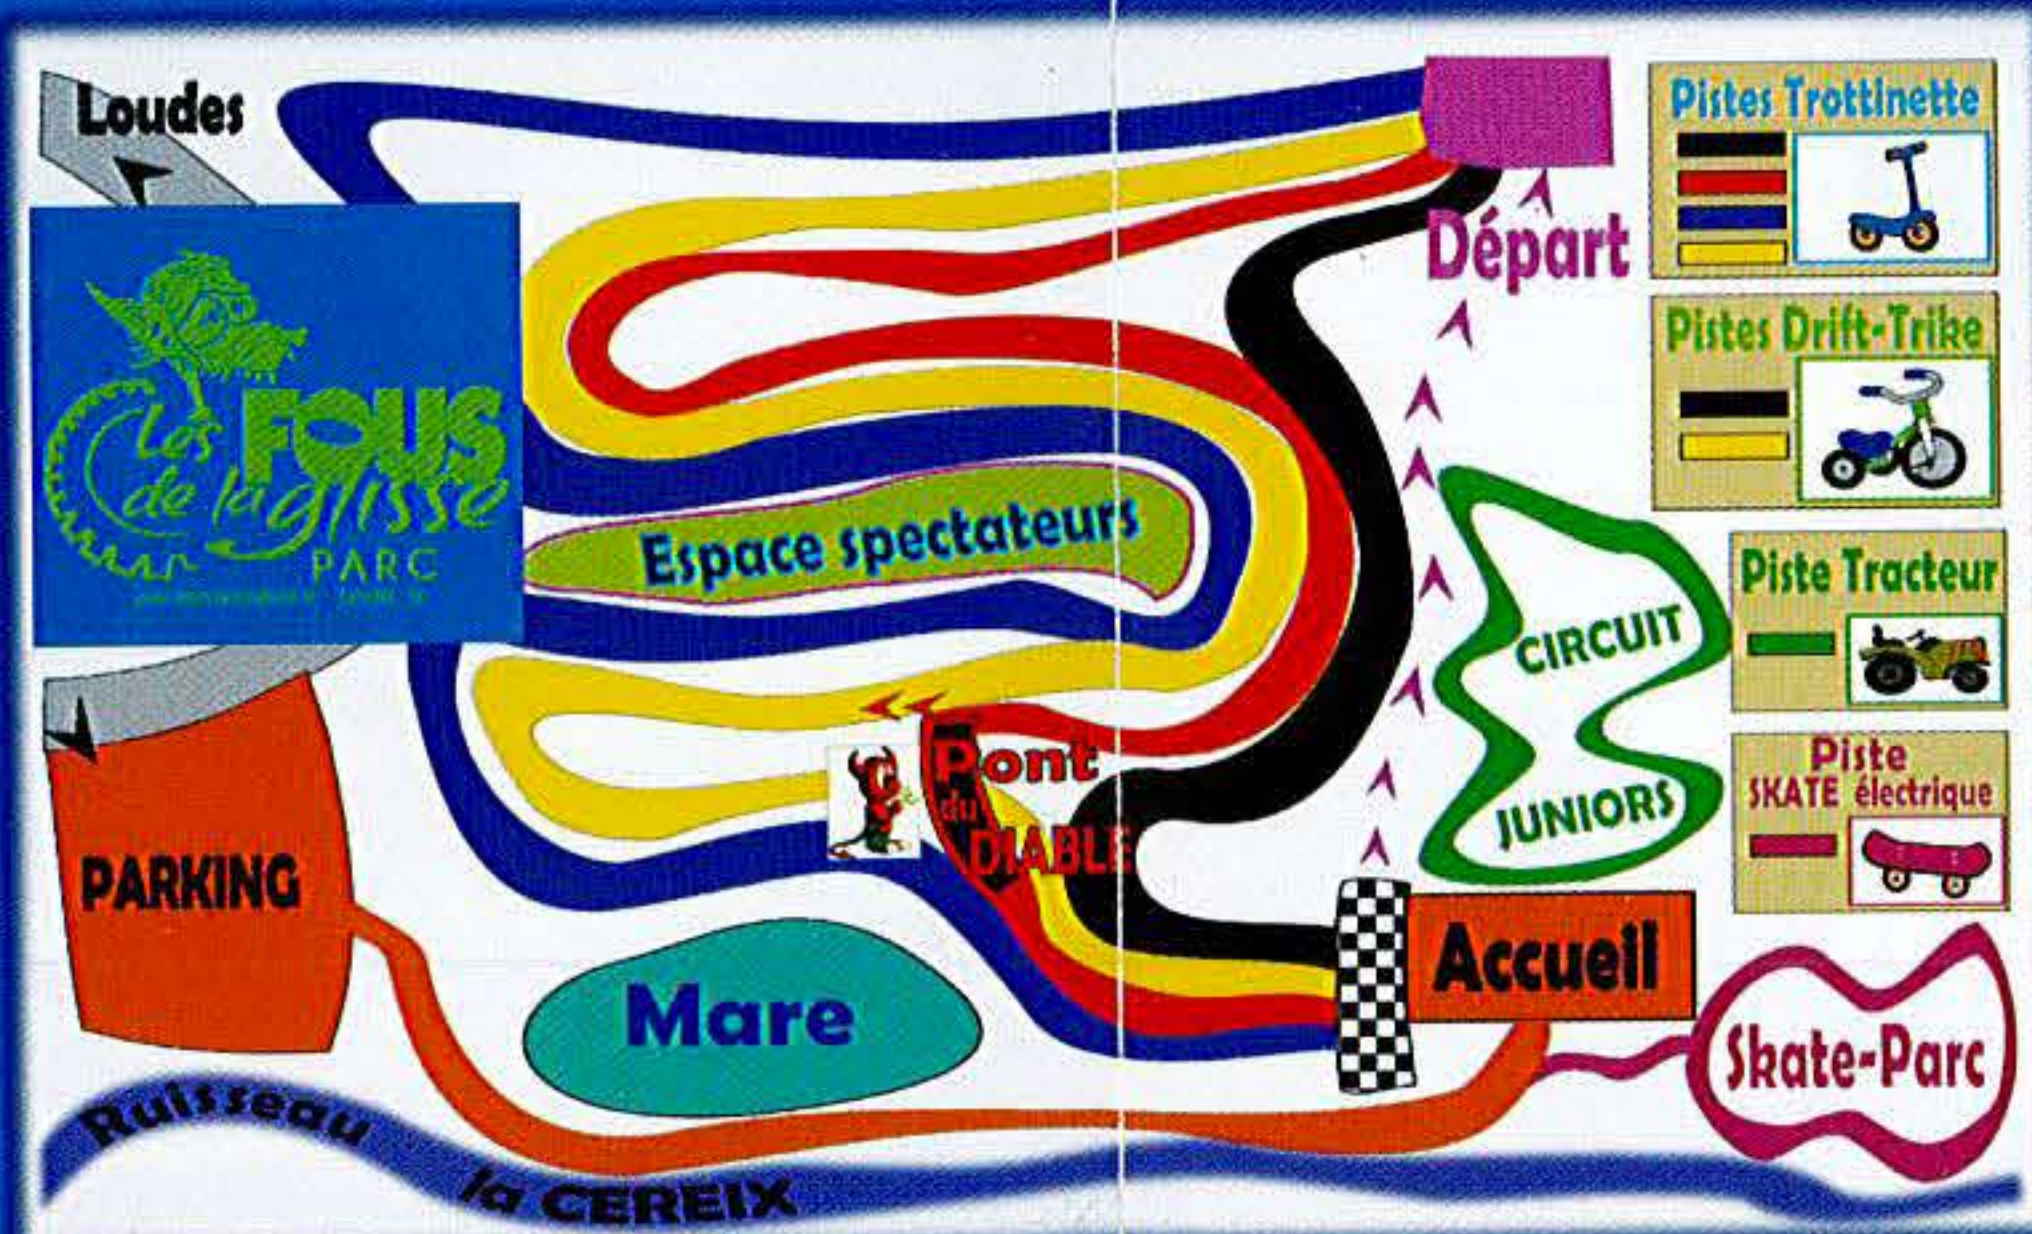

Horaires d'ouverture: 10h - 19h
juillet et août: tous les jours
avril à octobre:
Mercredi & Week-ends (sur réservation)
 Tarifs de groupe à partir de 10 personnes

GPS-Latitude: 45,0919 Longitude: 3,7473

TARIFS Parcours 2H

2018
Trottinette
CROSS
 à partir de 7 ans

	Matin (10-13h)	Ap-Midi (13-19h)
DRIFT & TROTT'	8,5 euros	12 euros
TROTT' enfants	6,5 euros	9 euros
Espace TRACTEURS	3,5 euros	5 euros
BIATH ' SKATE ★ sauf skate (30 min)	4 euros	6 euros

DRIFT - TRIKE
 à partir de 12 ans

Tir & Skate
Sarbacane
BIATH ' SKATE
 à partir de 14 ans électrique

Le PONT du DIABLE

Espace TRACTEURS
 de 4 à 8 ans