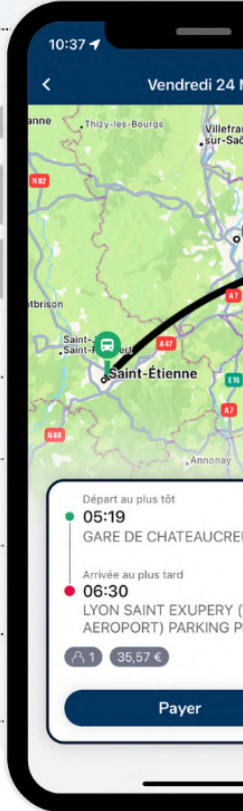

NOTES

QUANTIFICATION CARBONE
(en gramme de CO₂) par km et par passager
* lorsque 5 passagers sont à bord

218 VOITURE

**LE PUY-EN-VELAY BRIOUDE
SAINT-ETIENNE SAINT-CHAMOND
ANDREZIEUX ANNECY LANGOGNE
YSSINGEAUX CHAMONIX LYON
LOUDES MONISTROL-SUR-LOIRE**

Bientôt Clermont-Ferrand, Aurillac,
Aubenas, Valence & Grenoble